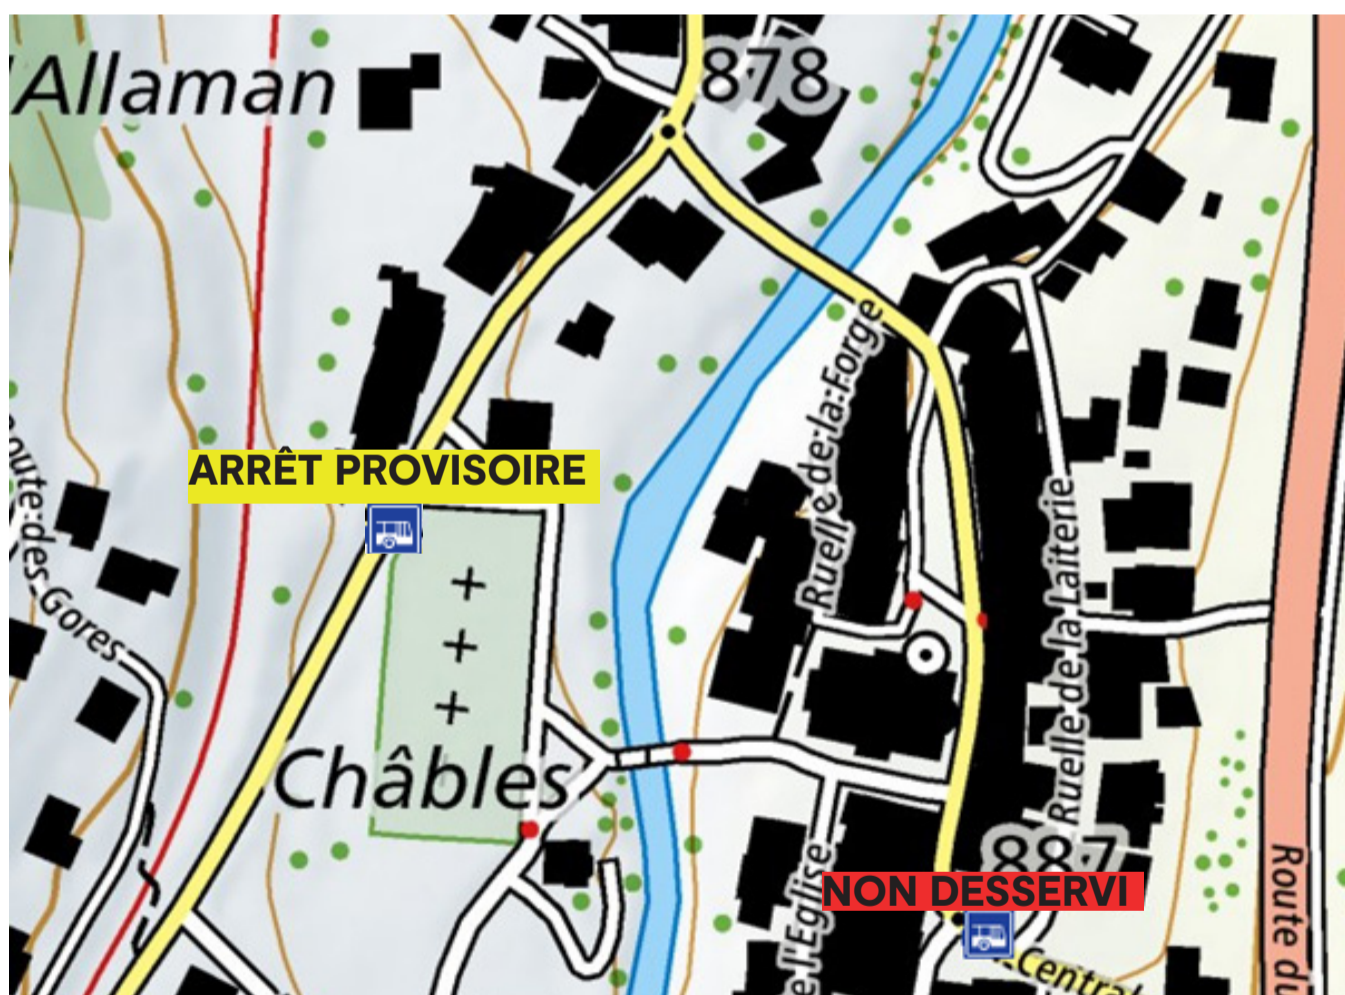

ARRÊT DÉPLACÉ ORSIÈRES, LA PLACE TRAVAUX PLACE CENTRALE ORSIÈRES

DURÉE

12 février 2024 - 6 mai 2024

PERTURBATION LIGNE 12.210 - 12.211 - 12.273

Motif	Fermeture de la place centrale d'Orsières à tout trafic routier.
Perturbation	En raison des travaux l'arrêt Orsières, la Place est déplacé et n'est pas desservi. L'arrêt est déplacé sur la route du St-Bernard à la hauteur du cimetière durant toute la période des travaux. L'horaire n'est pas modifié.