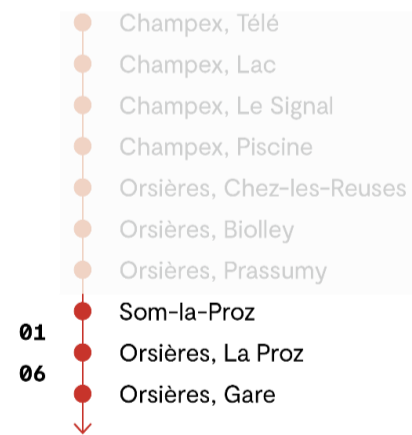

12.271 SOM-LA-PROZ → ORSIÈRES, GARE

Horaires valable du 24.02.2025 au 13.12.2025

🕒	Lundi - Vendredi	Samedi	Dimanche et fêtes
5h			
6h	21^B		
7h	34	34	34
8h	34	34	34
9h	34	34	34
10h			
11h			
12h			
13h	12	12	12
14h	10	10	10
15h			
16h	10	10	10
17h	34	34	34
18h	34	34	34
19h	34	34	34
20h	34	34	34
21h			
22h	04^V