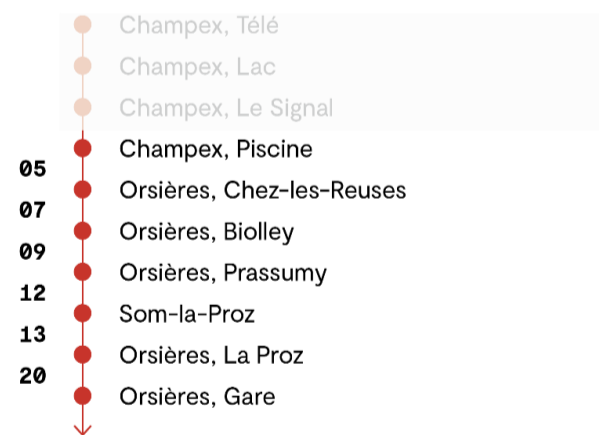

Horaires valable du 24.02.2025 au 13.12.2025

🕒	Lundi - Vendredi	Samedi	Dimanche et fêtes
5h	56 ^B		
6h	59	59	59
7h			
8h	02	02	02
9h	02	02	02
10h			
11h	38 ^D 53 ^C	38	38
12h			
13h	46	46	46
14h	38	38	38
15h			
16h	48 ^F		
17h	02 ^D	02	02
18h	02	02	02
19h	02	02	02
20h	02	02	02
21h	38 ^V		
22h			

Temps de parcours approximatif en minutes

12.271 CHAMPEX, PISCINE → ORSIÈRES, GARE

Horaires valable du 24.02.2025 au 13.12.2025

🕒	Lundi - Vendredi	Samedi	Dimanche et fêtes
5h			
6h	09 ^B		
7h	22	22	22
8h	22	22	22
9h	22	22	22
10h			
11h			
12h			
13h	00 58	00 58	00 58
14h			
15h	58	58	58
16h			
17h	22	22	22
18h	22	22	22
19h	22	22	22
20h	22	22	22
21h	52 ^V		
22h			