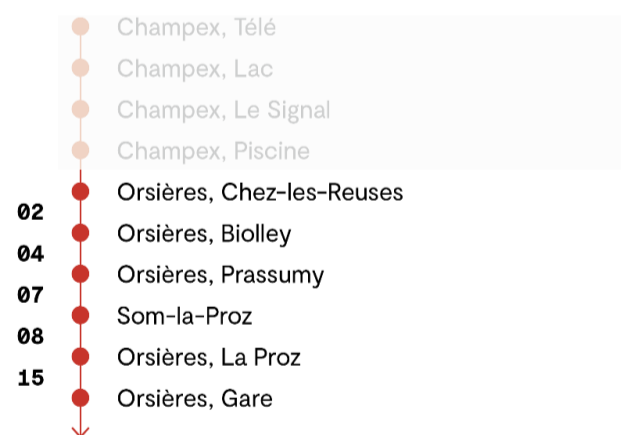

12.271 ORSIÈRES, CHEZ-LES-REUSES → ORSIÈRES, GARE

Horaires valable du 24.02.2025 au 13.12.2025

🕒	Lundi - Vendredi	Samedi	Dimanche et fêtes
5h			
6h	14^B		
7h	27	27	27
8h	27	27	27
9h	27	27	27
10h			
11h			
12h			
13h	05	05	05
14h	03	03	03
15h			
16h	03	03	03
17h	27	27	27
18h	27	27	27
19h	27	27	27
20h	27	27	27
21h	57^V		
22h