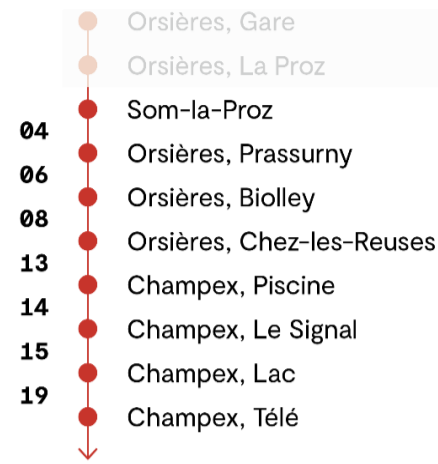

12.271 SOM-LA-PROZ → CHAMPEX, TÉLÉ

Horaires valable du 24.02.2025 au 13.12.2025

🕒	Lundi - Vendredi	Samedi	Dimanche et fêtes
5h	43^B		
6h	46	46	46
7h	49	49	49
8h	49	49	49
9h			
10h			
11h	25^D 40^C	25	25
12h			
13h	33	33	33
14h	25	25	25
15h			
16h	35^F 49^D	49	49
17h	49	49	49
18h	49	49	49
19h	49	49	49
20h			
21h	25^V		
22h			

Temps de parcours approximatif en minutes