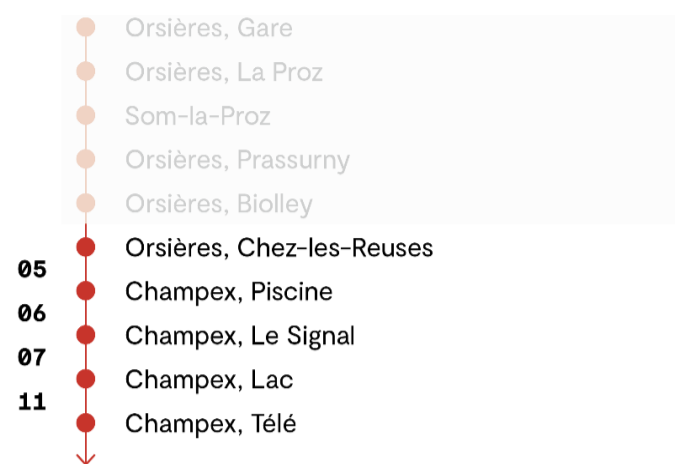

Horaires valable du 24.02.2025 au 13.12.2025

🕒	Lundi - Vendredi	Samedi	Dimanche et fêtes
5h	51 ^B		
6h	54	54	54
7h	57	57	57
8h	57	57	57
9h			
10h			
11h	33 ^D 48 ^C	33	33
12h			
13h	41	41	41
14h	33	33	33
15h			
16h	43 ^F 57 ^D	57	57
17h	57	57	57
18h	57	57	57
19h	57	57	57
20h			
21h	33 ^V		
22h			