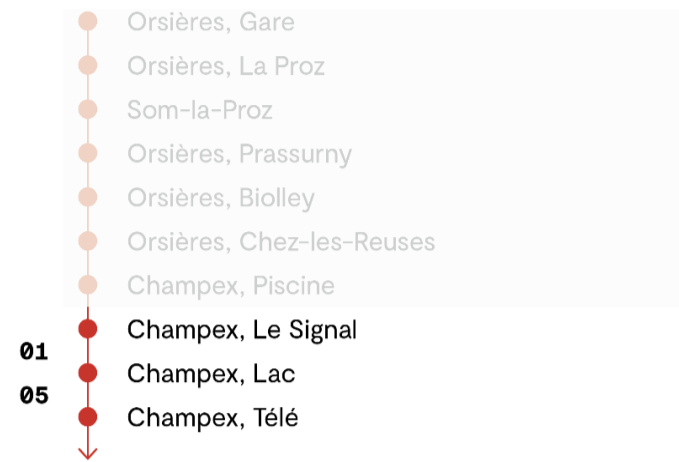

Temps de parcours approximatif en minutes

12.271 CHAMPEX, LE SIGNAL → ORSIÈRES, GARE

Horaires valable du 24.02.2025 au 13.12.2025

🕒	Lundi - Vendredi	Samedi	Dimanche et fêtes
5h			
6h	08 ^B		
7h	21	21	21
8h	21	21	21
9h	21	21	21
10h			
11h			
12h	59	59	59
13h	57	57	57
14h			
15h	57	57	57
16h			
17h	21	21	21
18h	21	21	21
19h	21	21	21
20h	21	21	21
21h	51 ^V		
22h			