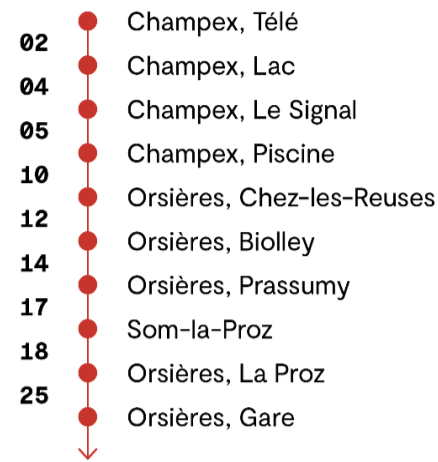

Horaires valable du 24.02.2025 au 13.12.2025

🕒	Lundi - Vendredi	Samedi	Dimanche et fêtes
5h			
6h	04 ^B		
7h	17	17	17
8h	17	17	17
9h	17	17	17
10h			
11h			
12h	55	55	55
13h	53	53	53
14h			
15h	53	53	53
16h			
17h	17	17	17
18h	17	17	17
19h	17	17	17
20h	17	17	17
21h	47 ^V		
22h			