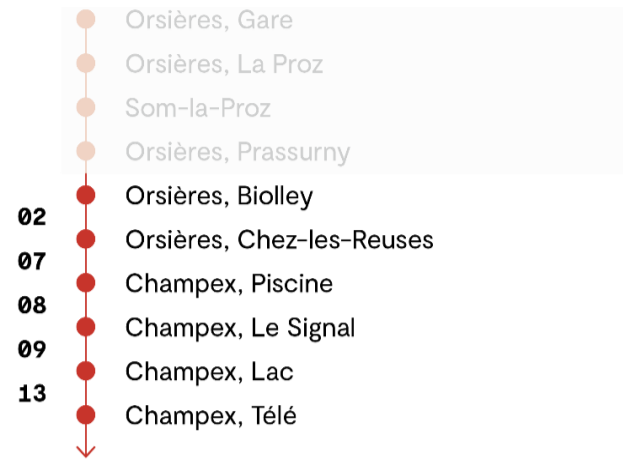

12.271 ORSIÈRES, BIOLLEY → CHAMPEX, TÉLÉ

Horaires valable du 24.02.2025 au 13.12.2025

🕒	Lundi - Vendredi	Samedi	Dimanche et fêtes
5h	49^B		
6h	52	52	52
7h	55	55	55
8h	55	55	55
9h			
10h			
11h	31^D 46^C	31	31
12h			
13h	39	39	39
14h	31	31	31
15h			
16h	41^F 55^D	55	55
17h	55	55	55
18h	55	55	55
19h	55	55	55
20h			
21h	31^V		
22h			

Temps de parcours approximatif en minutes