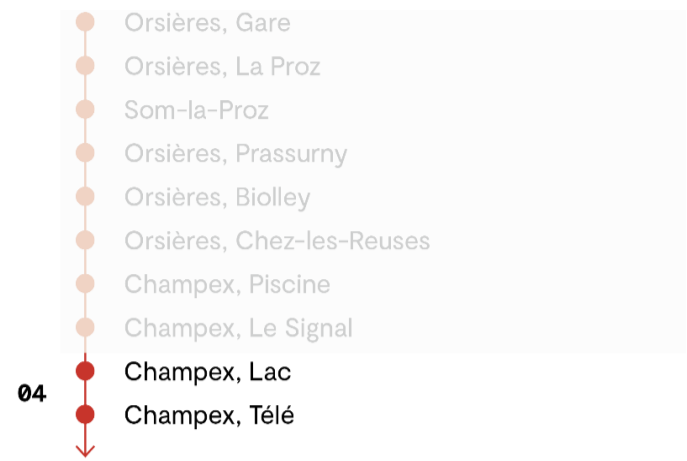

Temps de parcours approximatif en minutes

12.271 CHAMPEX, LAC → ORSIÈRES, GARE

Horaires valable du 24.02.2025 au 13.12.2025

🕒	Lundi - Vendredi	Samedi	Dimanche et fêtes
5h			
6h	06 ^B		
7h	19	19	19
8h	19	19	19
9h	19	19	19
10h			
11h			
12h	57	57	57
13h	55	55	55
14h			
15h	55	55	55
16h			
17h	19	19	19
18h	19	19	19
19h	19	19	19
20h	19	19	19
21h	49 ^V		
22h			