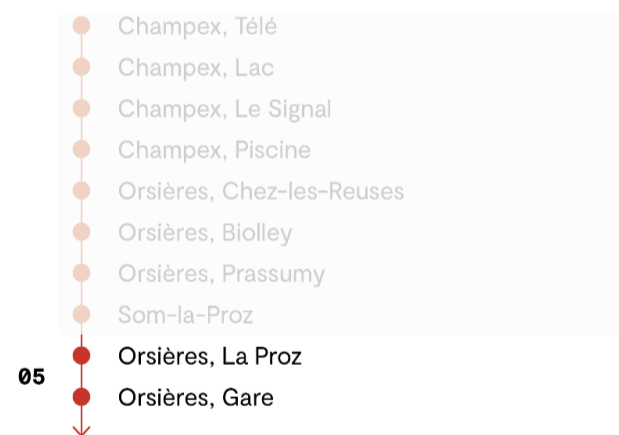

12.271 ORSIÈRES, LA PROZ → ORSIÈRES, GARE

Horaire valable du 24.02.2025 au 13.12.2025

🕒	Lundi - Vendredi	Samedi	Dimanche et fêtes
5h			
6h	22^B		
7h	35	35	35
8h	35	35	35
9h	35	35	35
10h			
11h			
12h			
13h	13	13	13
14h	11	11	11
15h			
16h	11	11	11
17h	35	35	35
18h	35	35	35
19h	35	35	35
20h	35	35	35
21h			
22h	05^V